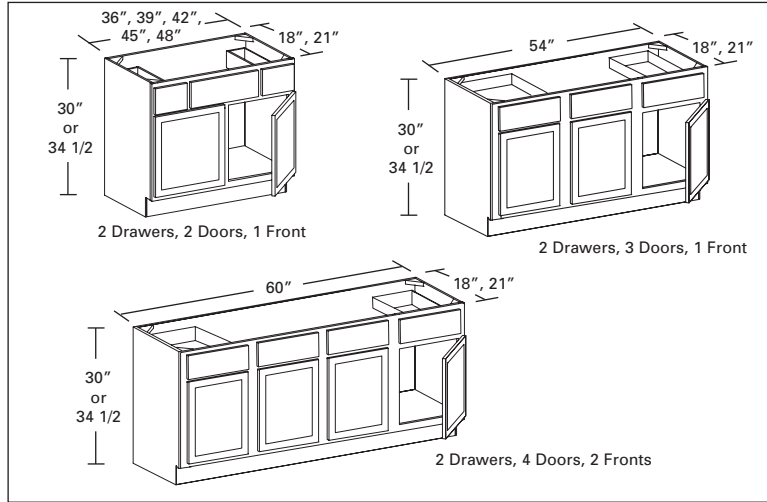

**Bath Vanity Sink Full Height Door
(Available 18" Deep)**

21" Deep, 30" High,

1 Door

VSB18FD	18"	10
VSB21FD	21"	12
VSB24FD	24"	13

2 Doors

VSB27FD	27"	16
VSB30FD	30"	18
VSB33FD	33"	20
VSB36FD	36"	21
VSB39FD	39"	23
VSB42FD	42"	25
VSB45FD	45"	26
VSB48FD	48"	28

18" Deep, 30" High, Full Height,
2 Paired Doors (No Center Mullion)
VSB2418FDPD 24" 13

**Bath Vanity Combination Sink Bowl/
Drawer Cabinet (Available 18" Deep)
& (34 1/2" High)**

21" Deep, 30" High,

2 Drawers, 2 Doors, 1 Front

VSBC36	36"	19
VSBC39	39"	20
VSBC42	42"	21
VSBC45	45"	23
VSBC48	48"	25

2 Drawers, 3 Doors, 1 Front

VSBC54	54"	28
--------	-----	----

2 Drawers, 4 Doors, 2 Fronts

VSBC60	60"	31
--------	-----	----

**Bath Vanity Combination Sink Bowl
For Offset Bowl (Designate L or R
Bowl/Plumbing Position)
Available 18" Deep) & (34 1/2" High)**

21" Deep, 30" High,

1 Drawer, 2 Doors, 1 Front

VSBCL30	30"	16
VSBCL30	30"	16
VSBCL33	33"	17
VSBCL33	33"	17
VSBCL36	36"	19
VSBCL36	36"	19
VSBCL39	39"	20
VSBCL39	39"	20
VSBCL42	42"	21
VSBCL42	42"	21
VSBCL45	45"	23
VSBCL45	45"	23
VSBCL48	48"	25
VSBCL48	48"	25