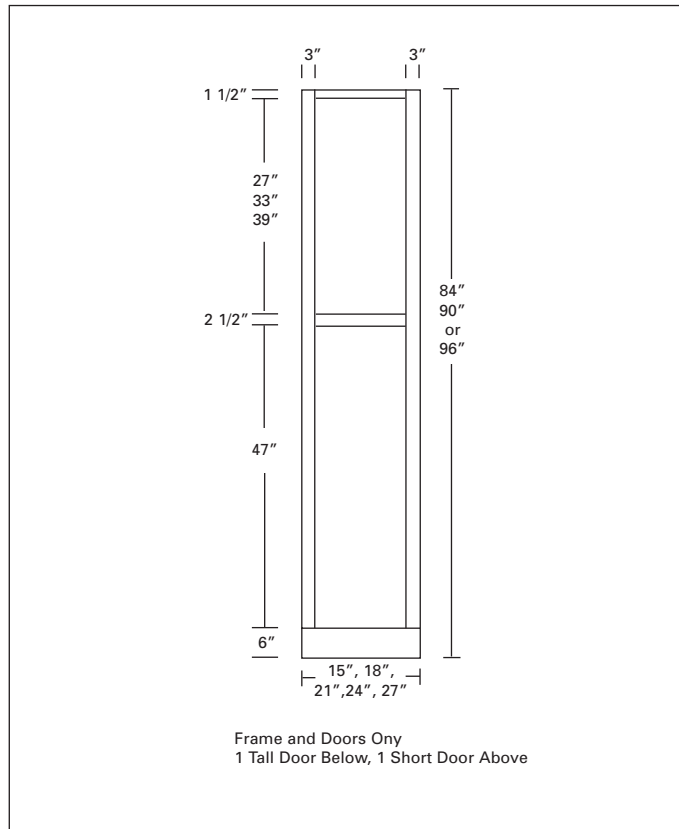

**Utility Tall Fronts, 84, 90, 96 Tall with 3" Stiles**

**Frame and Doors Only**

**1 Tall Door Below, 1 Short Door Above**

**84" High**

UF1584	15"	9
UF1884	18"	9
UF2184	21"	9
UF2484	24"	9
UF2784	27"	9

**90" High**

UF1590	15"	9
UF1890	18"	9
UF2190	21"	9
UF2490	24"	9
UF2790	27"	9

**96" High**

UF1596	15"	9
UF1896	18"	9
UF2196	21"	9
UF2496	24"	9
UF2796	27"	9

**Utility Tall Fronts, 84, 90, 96 High with 3" Stiles**

**2 Tall Doors Below, 2 Short Doors Above**

**84" High**

UF3084-24	30"	43
UF3384-24	33"	44
UF3684-24	36"	46

**90" High**

UF3090-24	30"	46
UF3390-24	33"	55
UF3690-24	36"	56

**96" High**

UF3096-24	30"	48
UF3396-24	33"	55
UF3696-24	36"	56